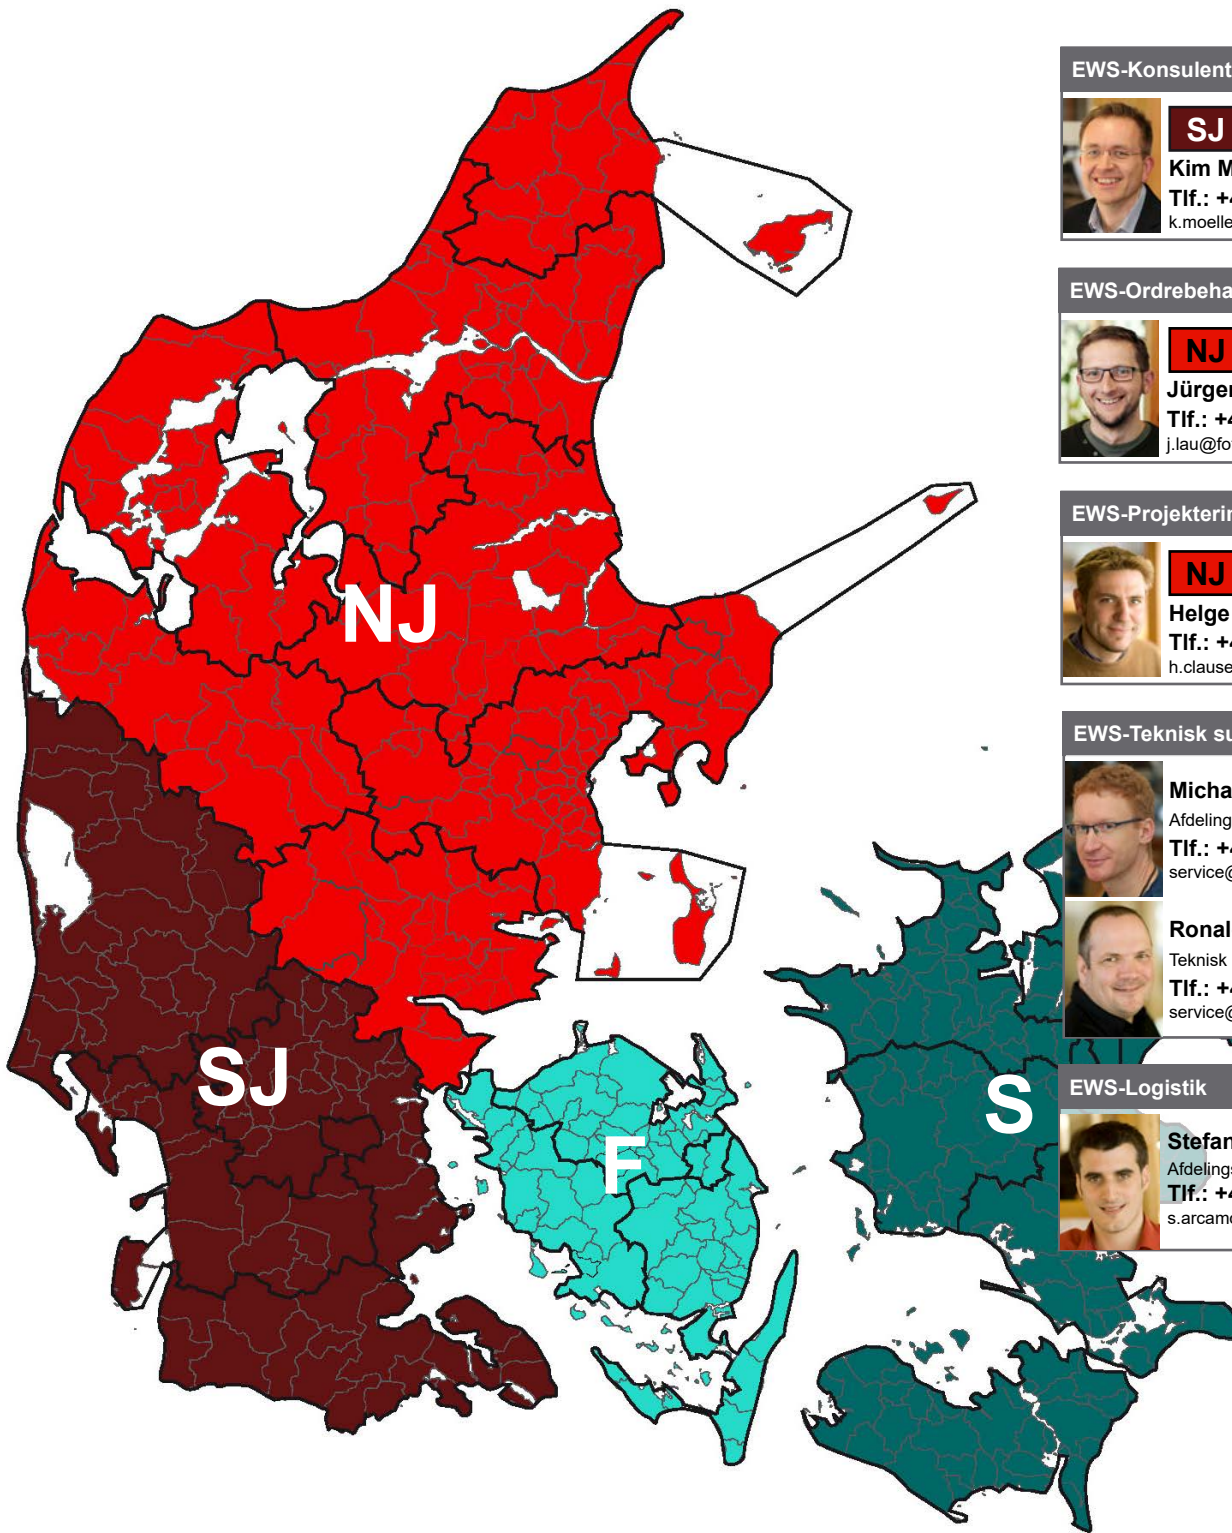

Salgsledelse

Salgs- & Marketingschef

Tlf.: +49 46 08 60 75 - 420
s.ebert@fotovoltai.dk

Afdelingschef Tilbud & Teknisk Support

Tlf.: +49 46 08 60 75 - 162
m.winner@fotovoltai.dk

Afdelingschef Ordrebehandling

Tlf.: +49 46 08 60 75 - 600
r.goss@fotovoltai.dk

Dine direkte kontakter

EWS-Konsulenter

SJ

Kim Möller

Tlf.: +49 15 20 / 1 61 55 10
k.moeller@fotovoltai.dk

EWS-Ordrebehandling

NJ

SJ

F

S

Jürgen Lau

Tlf.: +49 46 08 60 75 - 148
j.lau@fotovoltai.dk

EWS-Projektering & Tilbud

NJ

SJ

F

S

Helge Clausen

Tlf.: +49 46 08 60 75 - 681
h.clausen@fotovoltai.dk

EWS-Teknisk support

Michael Kelbch

Afdelingschef Teknisk support

Tlf.: +49 46 08 / 60 75 - 575
service@fotovoltai.dk

Ronald Weiß

Teknisk support

Tlf.: +49 46 08 / 60 75 - 575
service@fotovoltai.dk

EWS-Logistik

Stefano Arcamone

Afdelingsleder

Tlf.: +49 46 08 / 60 75 - 226
s.arcamone@fotovoltai.dk