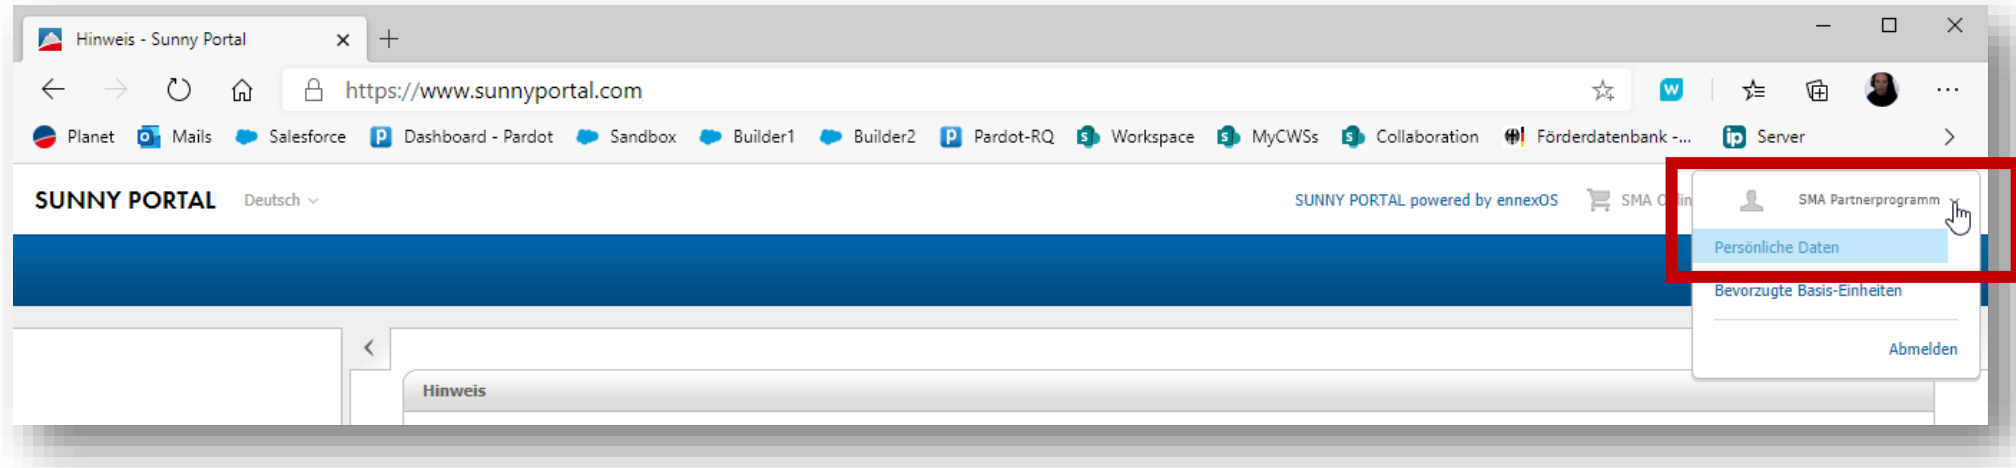

Registrierung für SMA Cashback in **Sunny Portal** (2/3)

Schritt 2:

Wählen Sie im Menübereich Ihr Profil aus, um unter Persönliche Daten Ihre Angaben anzupassen.