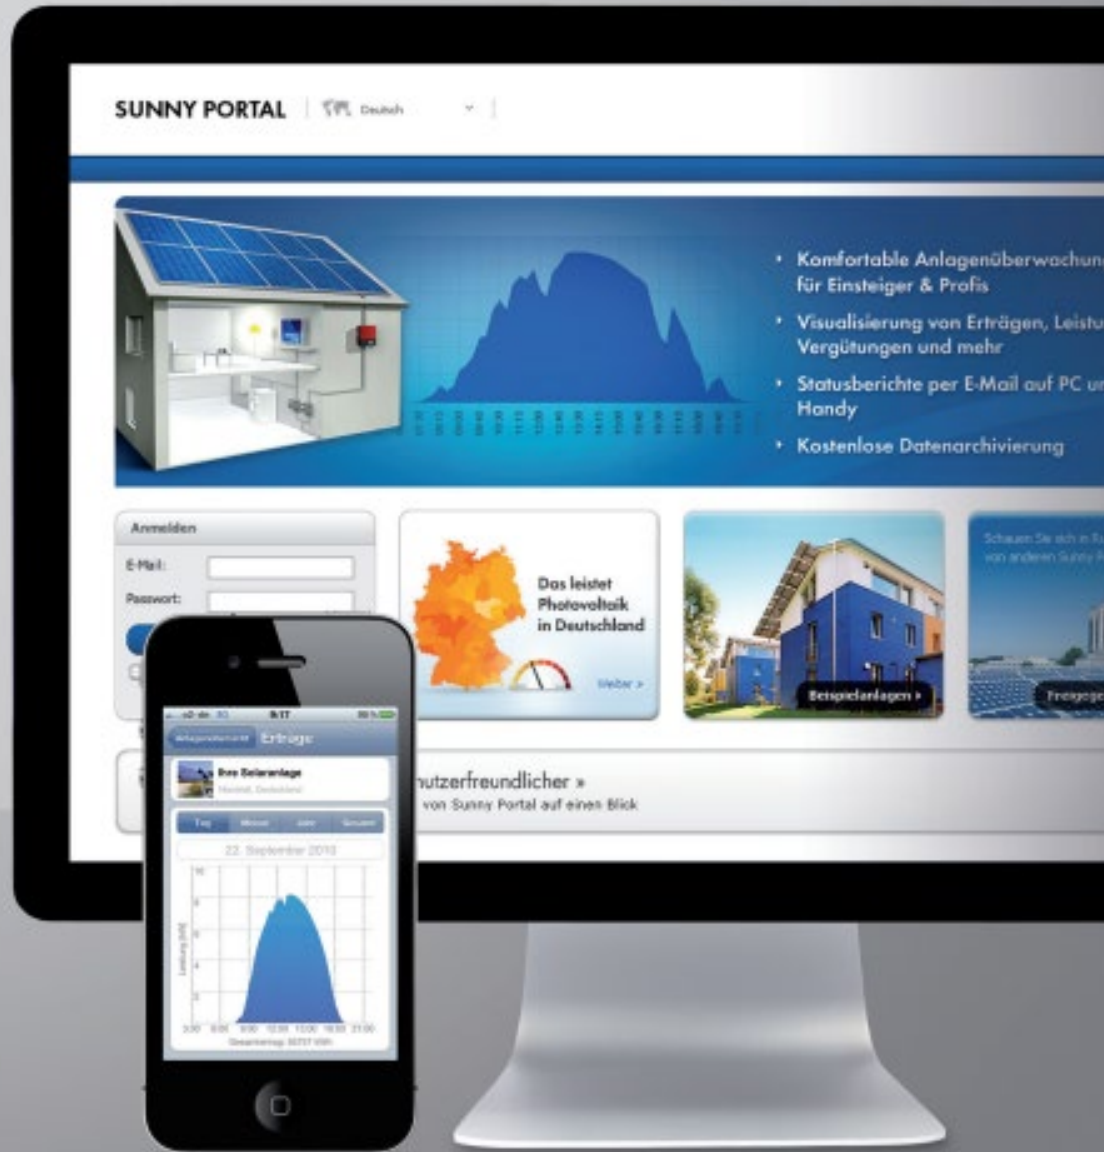

Sunny Portal und Sunny Portal powered by ennexOS

Aktuell gibt es zwei SMA Sunny Portale. Das Sunny Portal und das Sunny Portal powered by ennexOS. Langfristig werden alle Daten im Sunny Portal powered by ennexOS zu sehen sein. Aktuell werden allerdings noch beide Portale benötigt.

Wichtig für Sie: Registrieren Sie sich in einem der beiden Portale – welches Sie wählen ist erstmal irrelevant, da die Anmeldedaten nach der Registrierung für beide Portale gleich sind. Damit alle Ihre installierten Geräte automatisch erfasst und registriert werden, ist es wichtig, dass Sie **Ihre Kundennummer manuell in beiden Portalen für alle Nutzerprofile Ihres Unternehmens hinterlegen.**

Ihre Kundennummer erhalten Sie per E-Mail, wenn Sie sich für SMA Cashback angemeldet haben.